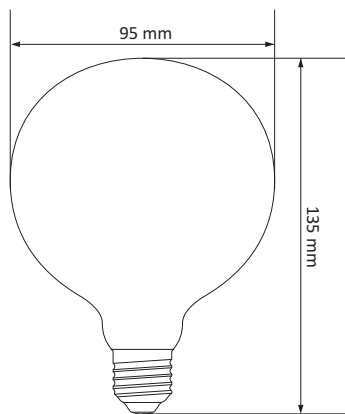

■ Приложение

- Само в подходящи осветителни тела
- Използва се в полилеи и други декоративни осветителни тела за създаване на красиви светлинни ефекти
- Подходящи са за декорация в жилищни сгради, хотели, ресторанти

■ Характеристика на лампите

- Елегантен дизайн, идеален за декоративни инсталации
- Много ниска консумация на енергия
- Незабавно 100% светлина, без време за загряване
- Лесна подмяна на класически конвенционални лампи
- Лампи без живак

IP20